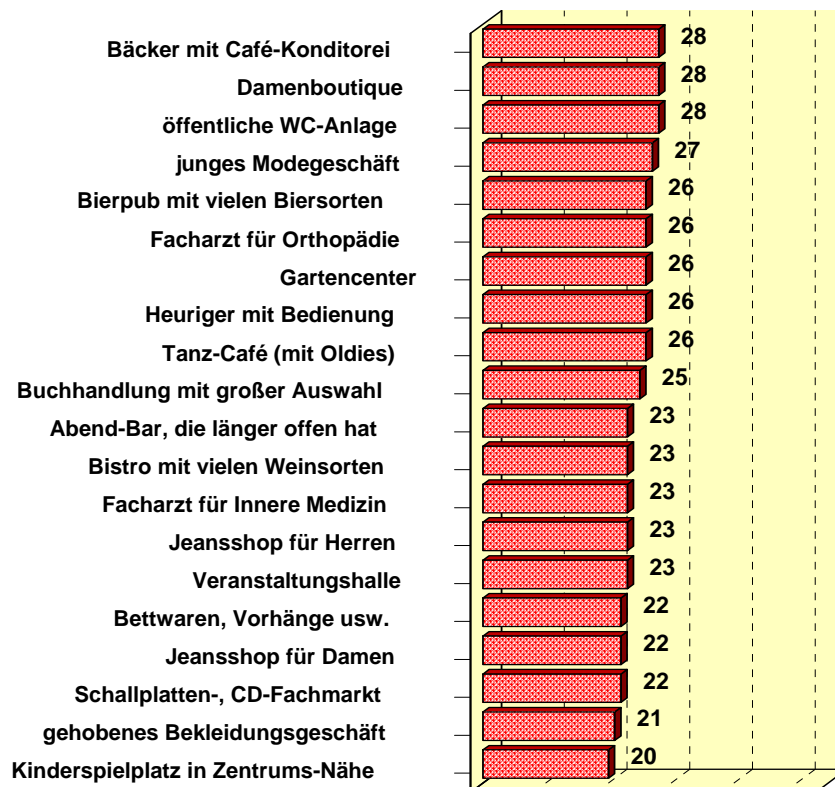

Die Wünschbarkeiten der Radstädter Bevölkerung hinsichtlich Branchen/Betriebstypen in Prozent

Branchen-Hitliste

(Bevölkerung aus der Gemeinde RADSTADT)

| | |
|--|-------------|
| Modehaus wie C & A oder H & M | 49 % |
| Hofer-Diskontmarkt | 47 % |
| Ganzes Modecenter | 44 % |
| Hautfacharzt | 41 % |
| Libro-Diskontmarkt | 41 % |
| Kegelbahn | 39 % |
| Hals-, Nasen-, Ohrenfacharzt | 38 % |
| Straßencafé mit Schanigarten | 38 % |
| Arzt für Homöopathie | 36 % |

Branchen Hitliste - RADSTADT

Werte in Prozent/Mehrfachnennungen möglich

Basis: Stadt 160 Interviews

Branchen Hitliste - RADSTADT

Fortsetzung 1

Werte in Prozent/Mehrfachnennungen möglich

Basis: Stadt 160 Interviews

Die Wünschbarkeiten der Bevölkerung aus dem Einzugsbereich hinsichtlich Branchen/Betriebstypen in Prozent

Branchen-Hitliste

(Bevölkerung aus dem Einzugsbereich)

| | |
|--|-------------|
| Hautfacharzt | 39 % |
| Hofer-Diskontmarkt | 34 % |
| Modehaus wie C & A oder H & M | 30 % |
| Ganzes Modecenter | 29 % |
| Öffentliche WC-Anlage | 29 % |
| Damenboutique | 26 % |
| Bauernladen, Bioladen | 25 % |