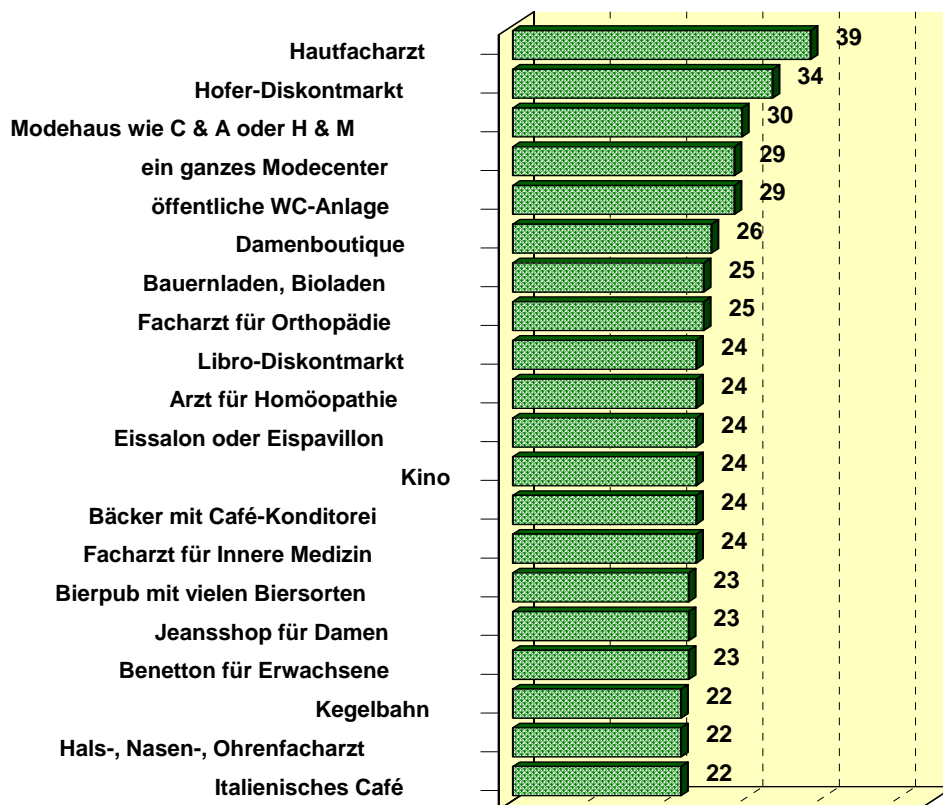

Die Wünschbarkeiten der Bevölkerung aus dem Einzugsbereich hinsichtlich Branchen/Betriebstypen in Prozent

Branchen-Hitliste

(Bevölkerung aus dem Einzugsbereich)

Hautfacharzt	39 %
Hofer-Diskontmarkt	34 %
Modehaus wie C & A oder H & M	30 %
Ganzes Modecenter	29 %
Öffentliche WC-Anlage	29 %
Damenboutique	26 %
Bauernladen, Bioladen	25 %

Branchen Hitliste - Einzugsbereich

Werte in Prozent/Mehrfachnennungen möglich

Basis: EB 140 Interviews