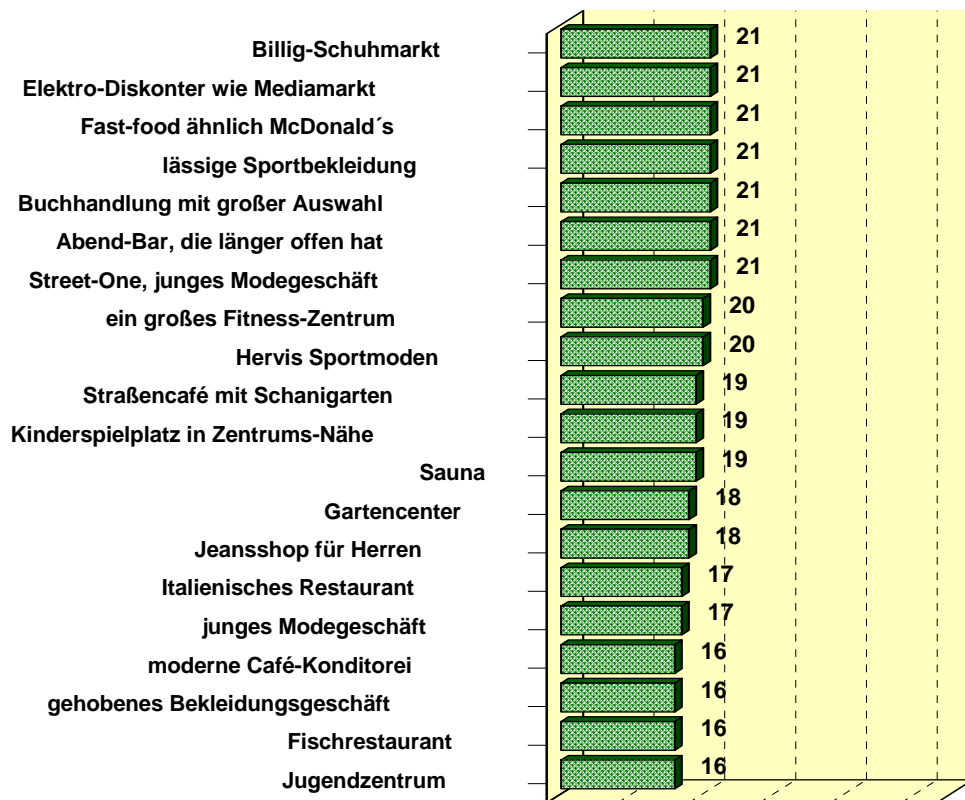

Die Wünschbarkeiten der Radstädter Bevölkerung hinsichtlich Branchen/Betriebstypen in Prozent

Branchen-Hitliste

(Bevölkerung aus der Gemeinde RADSTADT)

| | |
|--|-------------|
| Modehaus wie C & A oder H & M | 49 % |
| Hofer-Diskontmarkt | 47 % |
| Ganzes Modecenter | 44 % |
| Hautfacharzt | 41 % |
| Libro-Diskontmarkt | 41 % |
| Kegelbahn | 39 % |
| Hals-, Nasen-, Ohrenfacharzt | 38 % |
| Straßencafé mit Schanigarten | 38 % |
| Arzt für Homöopathie | 36 % |

Branchen Hitliste - RADSTADT

Werte in Prozent/Mehrfachnennungen möglich

Basis: Stadt 160 Interviews

Branchen Hitliste - RADSTADT

Fortsetzung 1

Werte in Prozent/Mehrfachnennungen möglich

Basis: Stadt 160 Interviews

Die Wünschbarkeiten der Bevölkerung aus dem Einzugsbereich hinsichtlich Branchen/Betriebstypen in Prozent

Branchen-Hitliste

(Bevölkerung aus dem Einzugsbereich)

| | |
|--|-------------|
| Hautfacharzt | 39 % |
| Hofer-Diskontmarkt | 34 % |
| Modehaus wie C & A oder H & M | 30 % |
| Ganzes Modecenter | 29 % |
| Öffentliche WC-Anlage | 29 % |
| Damenboutique | 26 % |
| Bauernladen, Bioladen | 25 % |

Branchen Hitliste - Einzugsbereich

Werte in Prozent/Mehrfachnennungen möglich

Basis: EB 140 Interviews

Branchen Hitliste - Einzugsbereich

Fortsetzung 1

Werte in Prozent/Mehrfachnennungen möglich

Basis: EB 140 Interviews