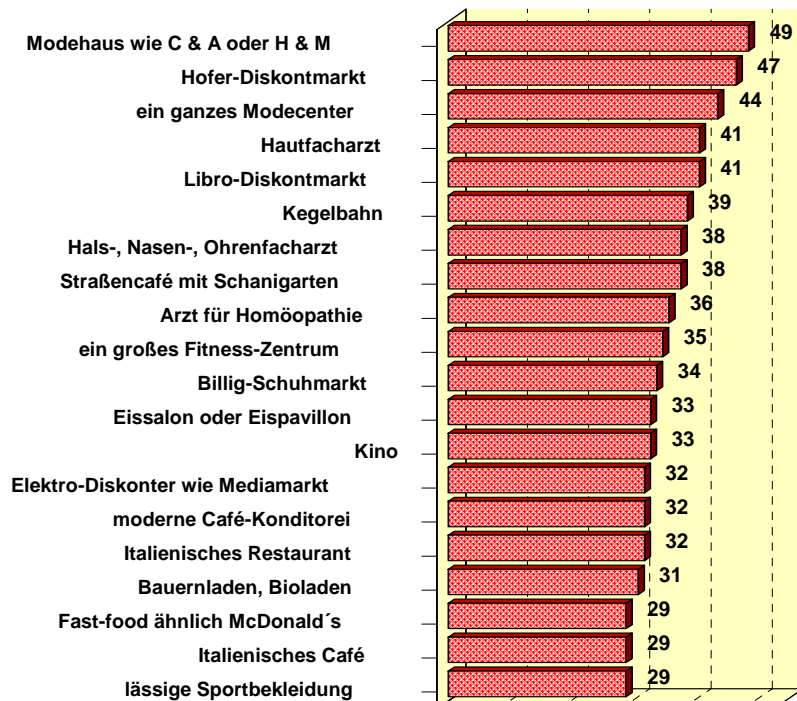

Die Wünschbarkeiten der Radstädter Bevölkerung hinsichtlich Branchen/Betriebstypen in Prozent

Branchen-Hitliste

(Bevölkerung aus der Gemeinde RADSTADT)

| | |
|--|-------------|
| Modehaus wie C & A oder H & M | 49 % |
| Hofer-Diskontmarkt | 47 % |
| Ganzes Modecenter | 44 % |
| Hautfacharzt | 41 % |
| Libro-Diskontmarkt | 41 % |
| Kegelbahn | 39 % |
| Hals-, Nasen-, Ohrenfacharzt | 38 % |
| Straßencafé mit Schanigarten | 38 % |
| Arzt für Homöopathie | 36 % |

Branchen Hitliste - RADSTADT

Werte in Prozent/Mehrfachnennungen möglich

Basis: Stadt 160 Interviews

Branchen Hitliste - RADSTADT

Fortsetzung 1

Werte in Prozent/Mehrfachnennungen möglich

Basis: Stadt 160 Interviews

Die Wünschbarkeiten der Bevölkerung aus dem Einzugsbereich hinsichtlich Branchen/Betriebstypen in Prozent

Branchen-Hitliste

(Bevölkerung aus dem Einzugsbereich)

| | |
|--|-------------|
| Hautfacharzt | 39 % |
| Hofer-Diskontmarkt | 34 % |
| Modehaus wie C & A oder H & M | 30 % |
| Ganzes Modecenter | 29 % |
| Öffentliche WC-Anlage | 29 % |
| Damenboutique | 26 % |
| Bauernladen, Bioladen | 25 % |